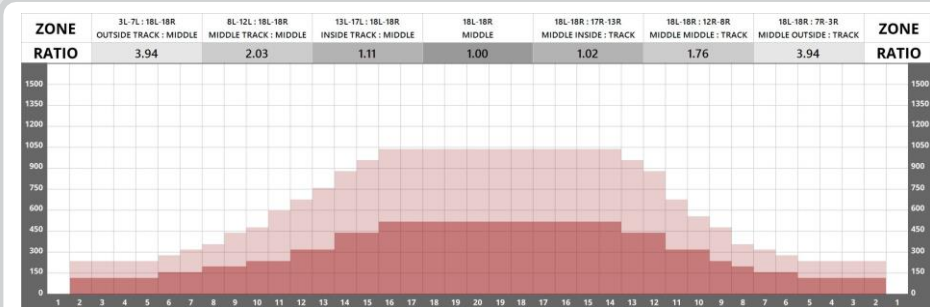

ΠΡΟΚΡΙΜΑΤΙΚΑ ΠΑΝΕΛΛΗΝΙΟΥ ΠΡΩΤΑΘΛΗΜΑΤΟΣ ΑΝΔΡΩΝ 2021-2022

DISTANCE:	42 FEET	VOLUME:	23.64 mL
RATIO:	3.94	FORWARD:	11.68 mL
DROP BRUSH:	42 FEET	REVERSE:	11.96 mL
TANKS:	Kegel	PUMP:	40μL

FORWARD LOADS DATA

#	START	STOP	LOADS	MICS	SPEED	BUFF	TANK	DISTANCE	T.OIL
1	2L	2R	3	40	10	3	A - Kegel	0 → 3	4,440
2	6L	6R	1	40	10	3	A - Kegel	3 → 4	1,160
3	8L	8R	1	40	10	3	A - Kegel	4 → 6	1,000
4	10L	9R	1	40	14	3	A - Kegel	6 → 8	880
5	12L	10R	2	40	14	3	A - Kegel	8 → 11	1,520
6	14L	12R	3	40	14	3	A - Kegel	11 → 17	1,800
7	16L	14R	2	40	14	3	A - Kegel	17 → 21	880
8	2L	2R	0	40	18	3	A - Kegel	21 → 27	0
9	2L	2R	0	40	22	3	A - Kegel	27 → 34	0
10	2L	2R	0	40	26	3	A - Kegel	34 → 42	0

REVERSE LOADS DATA

#	START	STOP	LOADS	MICS	SPEED	BUFF	TANK	DISTANCE	T.OIL
1	2L	2R	0	40	30	3	A - Kegel	42 → 35	0
2	15L	13R	2	40	18	3	A - Kegel	35 → 30	1,040
3	13L	12R	2	40	18	3	A - Kegel	30 → 25	1,280
4	11L	11R	3	40	14	3	A - Kegel	25 → 19	2,280
5	9L	9R	2	40	14	3	A - Kegel	19 → 15	1,840
6	7L	7R	1	40	14	3	A - Kegel	15 → 13	1,080
7	2L	2R	3	40	10	3	A - Kegel	13 → 9	4,440
8	2L	2R	0	40	10	3	A - Kegel	9 → 0	0